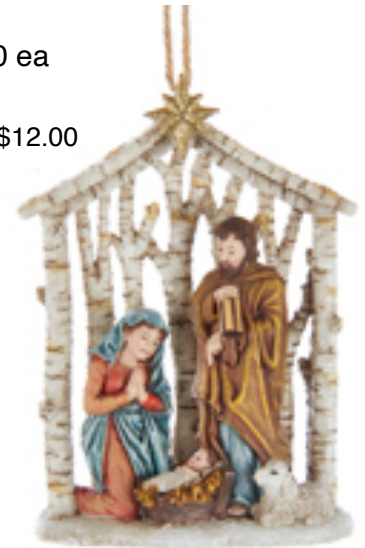

**KAD-NBX0178** SR: \$17.00 ea  
Gls Orn 3" Plaid Flat Cap  
Min: 4 pcs Case: 12 pcs @ \$15.50

**KAD-H2010** SR: \$13.00 ea  
 Hat 17" Plush  
 Min: 2 pcs Case: 24 pcs @ \$11.50

**ROM-74020** SR: \$25.00 pc  
 Irish Angel 6"H. Kathleen  
 Min: 1 pc Case: 12 pcs

**KAD-UL4344** SR: \$25.00 set  
 10 Light Shamrock Set  
 Min: 2 sets Case: 12 pcs @ \$23.00

**KAD-E0290** SR: \$13.50 ea  
 Orn 4.5" Nativity  
 Min: 6 pcs Case: 24 pcs @ \$12.00

**KAD-J8634** SR: \$9.00 ea  
 Orn 3.75" Holy Family  
 Min: 6 pcs Case: 24 pcs @ \$8.00